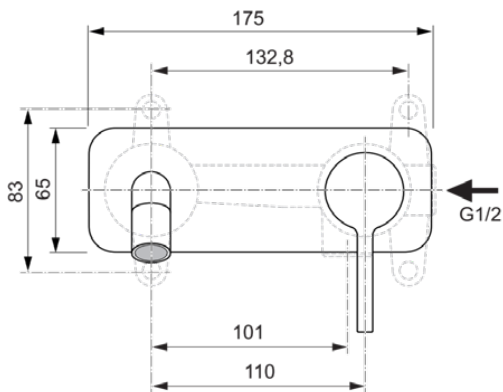

JOY

A7381A5

JOY | Baterie pentru lavoar montată pe perete 175x105.5 mm, 220 mm proiecția gurii de scurgere În finisaj gri magnetic, Kit 1 required (A1313), 5 l/min (3 bar), fără risipă | Aerator ascuns, FirmaFlow, Tehnologia PVD

Imagine si schita

Informații generale

Tipul de produs:	Baterii pentru lavoar
Tipul de subprodus:	Baterie pentru lavoar montată pe perete
Marca:	Ideal Standard
Colecția:	JOY
Designer:	Palomba Serafini Associati
Colour:	A5 - Gri Magnetic
Efectul de finisare a suprafeței:	Satin
Înălțime (mm):	105.5
Lățime (mm):	175
Metoda de fixare:	Kit 1 necesar
Kit încorporat recomandat 1:	A1313
Greutate netă (kg):	1.20
Cod EAN:	3800861087328

Specificațiile produsului

Debit maxim la 3 bar (l):	5
Debit max. la 3 bar (l) pentru toate ieșirile:	5
Debit maxim la 3 bar (l) pentru Pipă:	5
Presiune de lucru max. (bar):	10
Presiune de lucru min. (bar):	0.5
Tehnologia PVD:	Da
Forma rozetei (rozetelor):	Rectangular
Modelul gurii de scurgere:	Fixat
Acoperirea suprafeței:	PVD
Efectul de finisare a suprafeței:	Satin
Model de ieșire a robinetului:	Aerator
Vizibilitatea ieșirii robinetului:	Ascuns
Ieșirea robinetului reglabilă:	Nu
Limitator de temperatură:	Da
Control fără atingere:	Nu
Tipul de mâner:	Pârghie
Tipul de control al temperaturii:	Acționat manual
Cu dop de scurgere:	Nu
Cu rozetă(e):	Da
Cu mâner(e):	Da
Cu priză:	Da
Cu pulverizator extensibil:	Nu
Cu set de ventil:	Nu
Metoda de fixare:	Kit 1 necesar