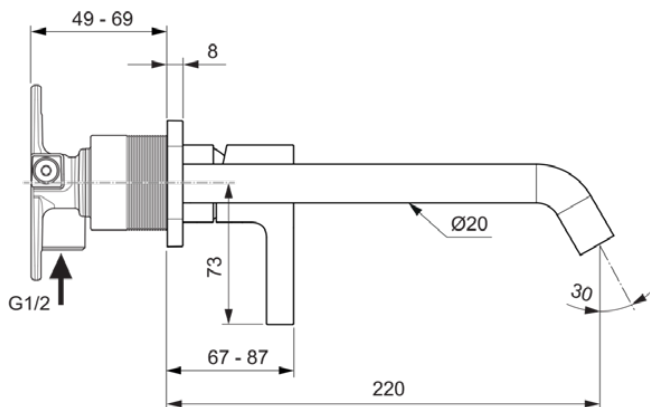

JOY

A7381A5

JOY | Baterie pentru lavoar montată pe perete 175x105.5 mm, 220 mm proiecția gurii de scurgere În finisaj gri magnetic, Kit 1 required (A1313), 5 l/min (3 bar), fără risipă | Aerator ascuns, FirmaFlow, Tehnologia PVD

Imagine si schita

Informații generale

Tipul de produs:	Baterii pentru lavoar
Tipul de subprodus:	Baterie pentru lavoar montată pe perete
Marca:	Ideal Standard
Colecția:	JOY
Designer:	Palomba Serafini Associati
Colour:	A5 - Gri Magnetic
Efectul de finisare a suprafeței:	Satin
Înălțime (mm):	105.5
Lățime (mm):	175
Metoda de fixare:	Kit 1 necesar
Kit încorporat recomandat 1:	A1313
Greutate netă (kg):	1.20
Cod EAN:	3800861087328

Specificațiile produsului

Numărul de rozete:	1
Număr de mânere:	1
Tehnologia Blue Start:	Nu
Cod de culoare:	A5
Descrierea culorii:	gri magnetic
Tehnologia Cool Body:	Nu
Tehnologia Easy Fix:	Nu
Cartuș FirmaFlow:	Da
Poziția mânerului:	Partea din față
Include un ochi de lanț:	Nu
Electronice integrate:	Nu
Modelul de joasă presiune:	Nu
Material:	Metal
Calitatea materialului:	Alamă

Specificațiile produsului

Debit maxim la 3 bar (l):	5
Debit max. la 3 bar (l) pentru toate ieșirile:	5
Debit maxim la 3 bar (l) pentru Pipă:	5
Presiune de lucru max. (bar):	10
Presiune de lucru min. (bar):	0.5
Tehnologia PVD:	Da
Forma rozetei (rozetelor):	Rectangular
Modelul gurii de scurgere:	Fixat
Acoperirea suprafeței:	PVD
Efectul de finisare a suprafeței:	Satin
Model de ieșire a robinetului:	Aerator
Vizibilitatea ieșirii robinetului:	Ascuns
Ieșirea robinetului reglabilă:	Nu
Limitator de temperatură:	Da
Control fără atingere:	Nu
Tipul de mâner:	Pârghie
Tipul de control al temperaturii:	Acționat manual
Cu dop de scurgere:	Nu
Cu rozetă(e):	Da
Cu mâner(e):	Da
Cu priză:	Da
Cu pulverizator extensibil:	Nu
Cu set de ventil:	Nu
Metoda de fixare:	Kit 1 necesar